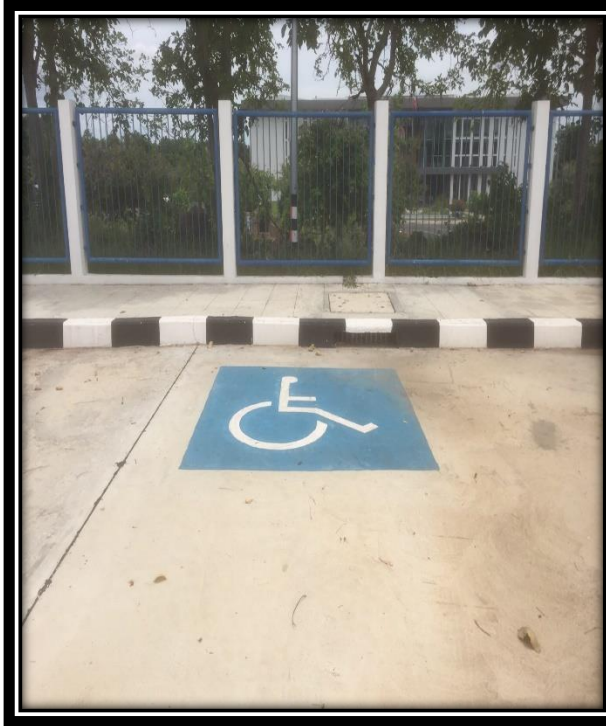

การจัดทำสิ่งอำนวยความสะดวกภายในอาคารสถานที่ขององค์กรปกครองส่วนท้องถิ่นให้มีสิ่งอำนวยความสะดวกขั้นพื้นฐานสำหรับคนพิการ (ที่จอดรถสำหรับคนพิการ) ณ บริเวณสนามกีฬาเขากระโดงสเตเดียม ที่อยู่ในความรับผิดชอบขององค์การบริหารส่วนจังหวัดบุรีรัมย์

การจัดทำสิ่งอำนวยความสะดวกภายในอาคารสถานที่ขององค์กรปกครองส่วนท้องถิ่นให้มีสิ่งอำนวยความสะดวกขั้นพื้นฐาน บริเวณสนามกีฬาเขากระโดงสเตเดียม ที่อยู่ในความรับผิดชอบขององค์การบริหารส่วนจังหวัดบุรีรัมย์